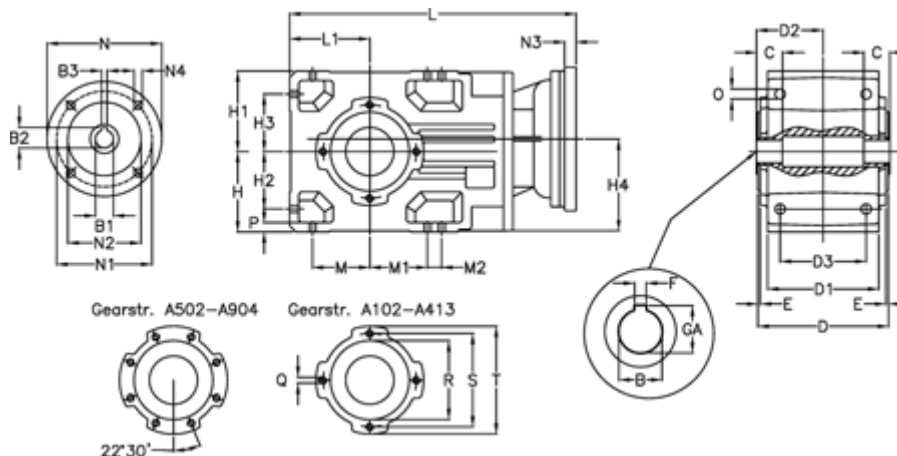

Article number: 296000500723220
 Description: Bevel helical gearbox
 A052UH25-7,2-P63B5

Measures

B = 25	D3 = 80	H3 = 37.5	N1 = 115	S = 85
B1 = 11	Description = A052 UH25-xx P63 B5	H4 = 80.5	N2 = 95	T = 101
B2 = 12.8	E = 2.0	L = 206.0	N3 = 7	
B3 = 4	F = 8	L1 = 58	N4 = 9,5	
C = 23	GA = 28.3	M = 37.5	O = 9.0	
D = 104	H = 58	M1 = 37.5	P = 8	
D1 = 99	H1 = 63	M2 = 9	Q = M8x14	
D2 = 52.0	H2 = 37.5	N = 140	R = 68	